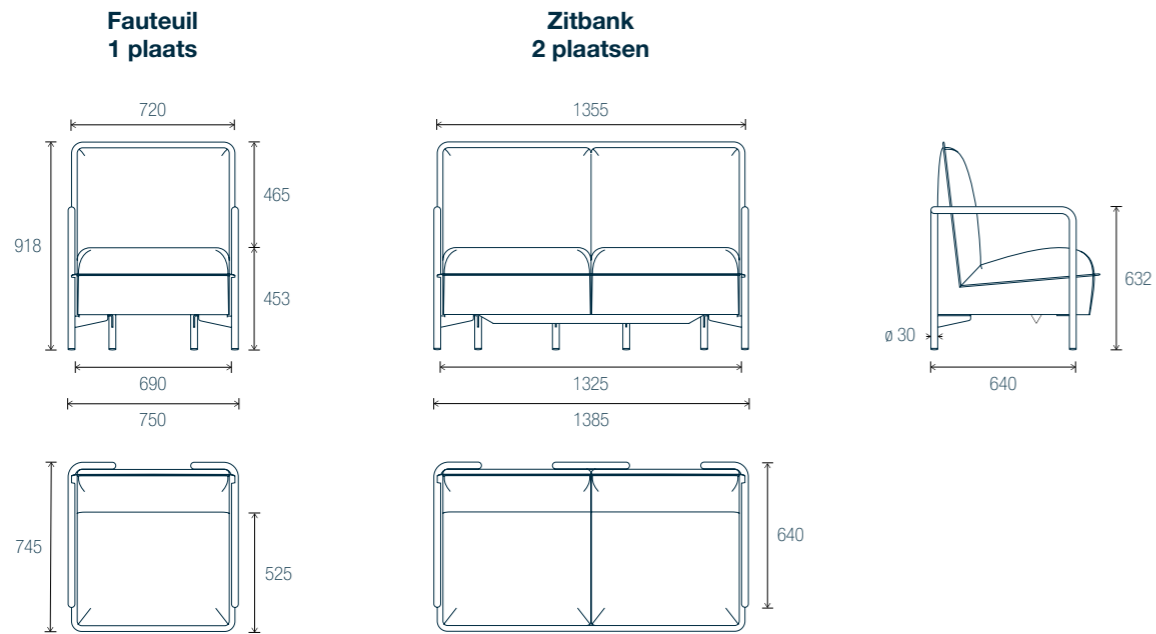

Catering

ANOUK is verkrijgbaar als zitbank of als geïsoleerde box en creëert rustige, gezellige eetruimtes

Spelen met ruimte!

◀ **Vaste poten**

◀ **Afgeronde vormen**
(Zit en frame)

▶ **Wielen vooraan**

▶ **Armleuningen**
(verkocht per 2)

◀ **Omboording**
(zit en rug)

◀ **Hoge stoffen wanden**

Lounge soft seating - Zithoogte 453 mm

4 vaste poten

2 vaste poten / 2 wielen

Restaurant soft seating - Zithoogte 517 mm

4 vaste poten

Opties