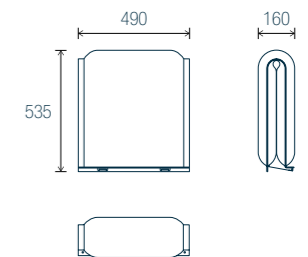

ArMLEUNINGEN