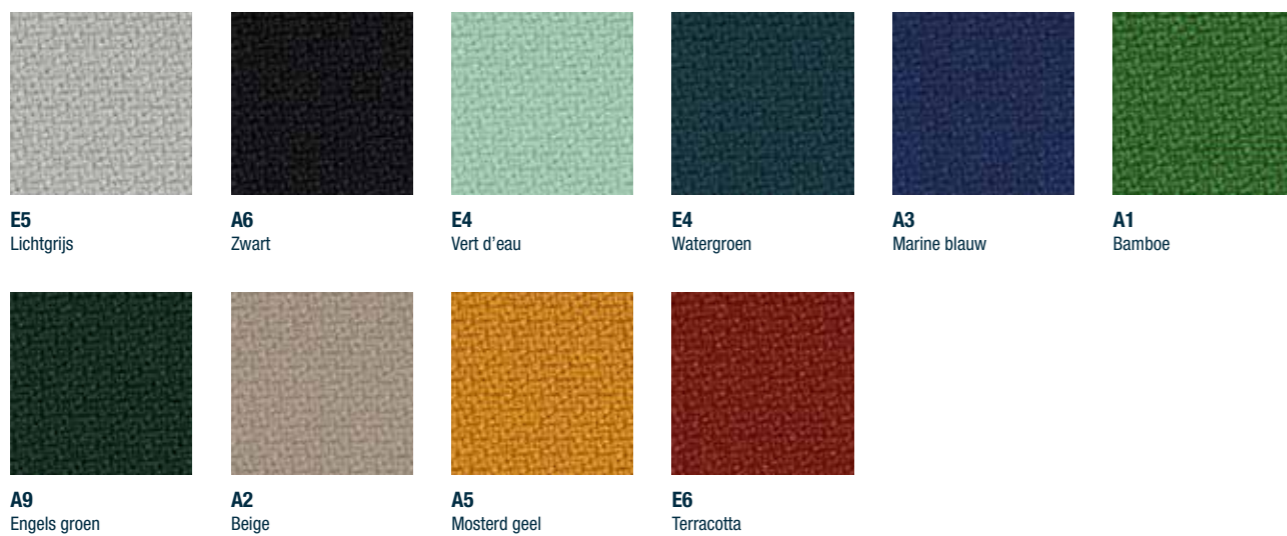

Step - Cat. B - 100% Trevira® CS