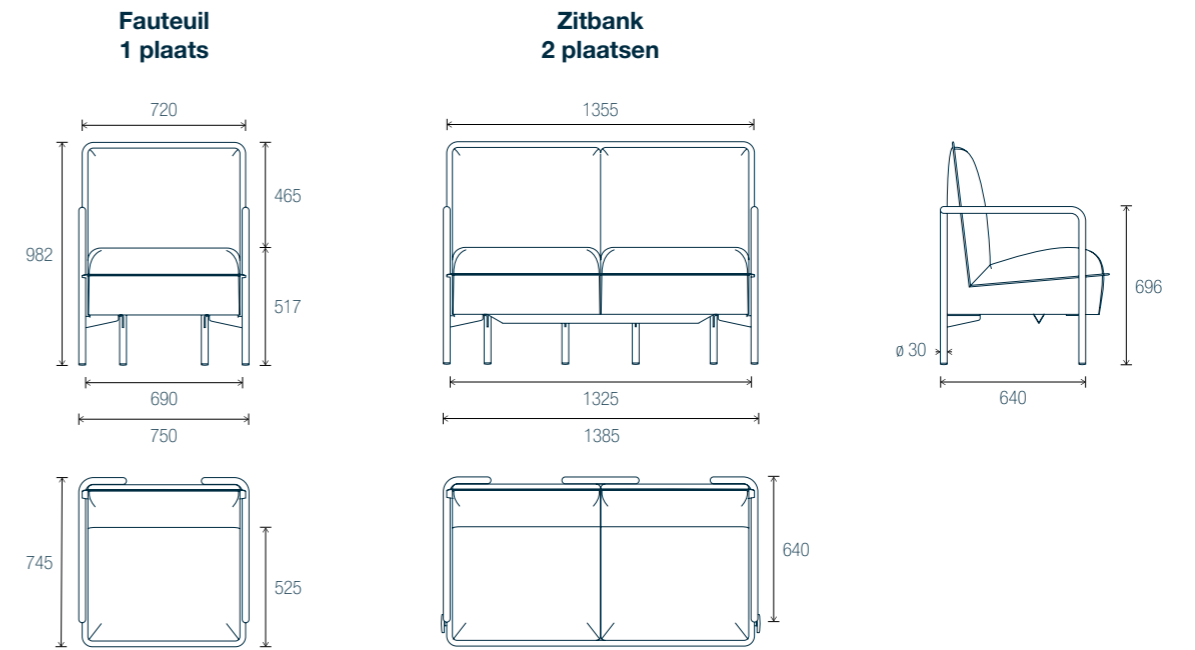

◀ **Omboording**
(zit en rug)

◀ **Hoge stoffen wanden**

Lounge soft seating - Zithoogte 453 mm

4 vaste poten

2 vaste poten / 2 wielen

Restaurant soft seating - Zithoogte 517 mm

4 vaste poten

Opties