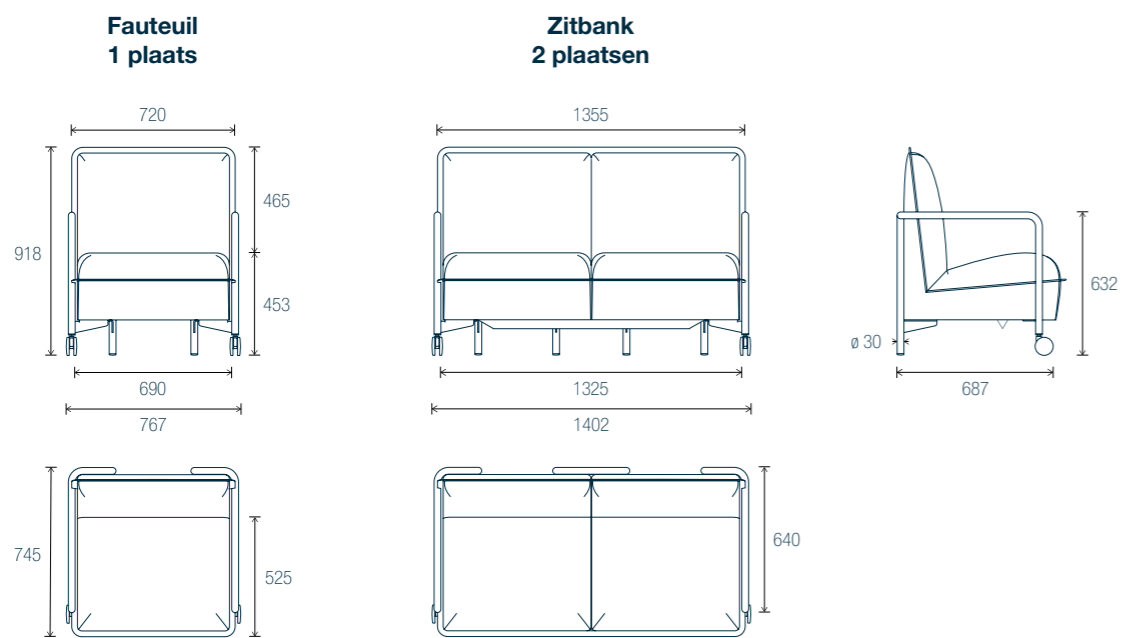

◀ **Omboording**
(zit en rug)

◀ **Hoge stoffen wanden**

Lounge soft seating - Zithoogte 453 mm

4 vaste poten

2 vaste poten / 2 wielen

Restaurant soft seating - Zithoogte 517 mm

4 vaste poten

Opties