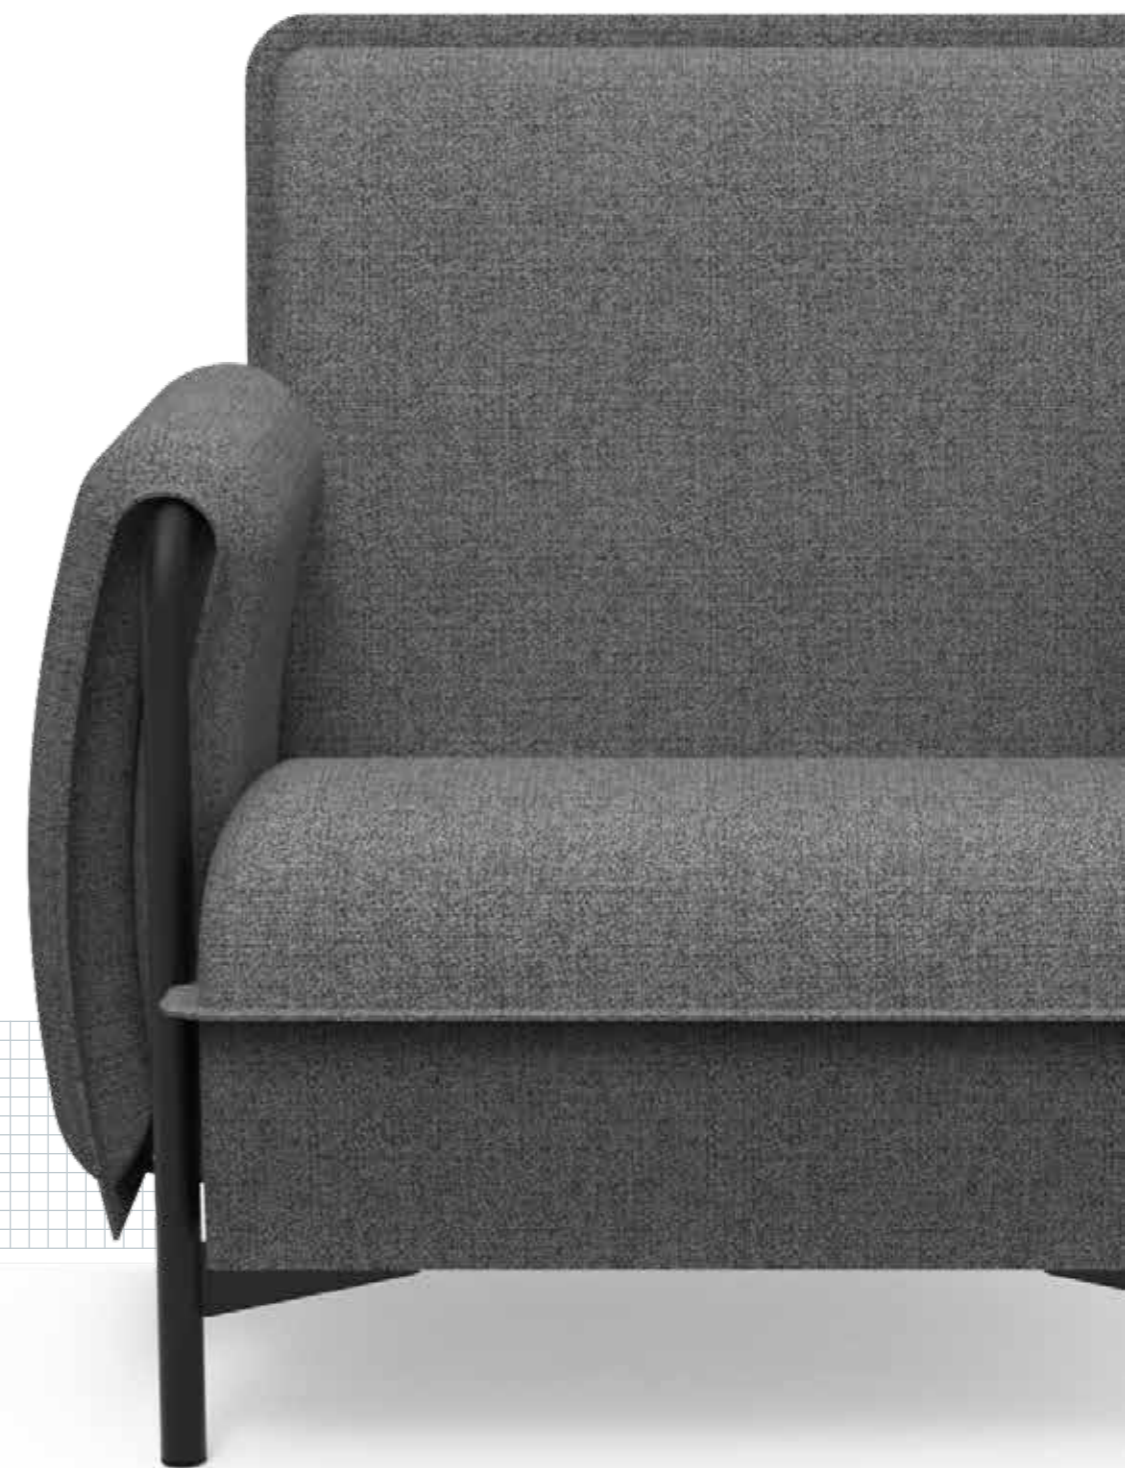

Anouk

De combinatie van comfort en mobiliteit

Anouk haalt zijn inspiratie uit clubfauteuils en biedt een zachte, omhullende zitervaring.

Dit model is ontworpen met een basisstructuur in staal en kan door toevoeging van armleuningen of scheidingswanden op een andere manier worden gebruikt. Dit ingenieuze ontwerp maakt Anouk ideaal voor restaurants, ontvangst-, concentratie- en informele ontmoetingsruimtes. Anouk is ook verkrijgbaar in een mobiele versie, waardoor het flexibel kan gecombineerd worden in verschillende werkruimtes.

Anouk is meer dan een zetel. Anouk creëert en geeft comfort, stijl en elegantie aan ruimtes.