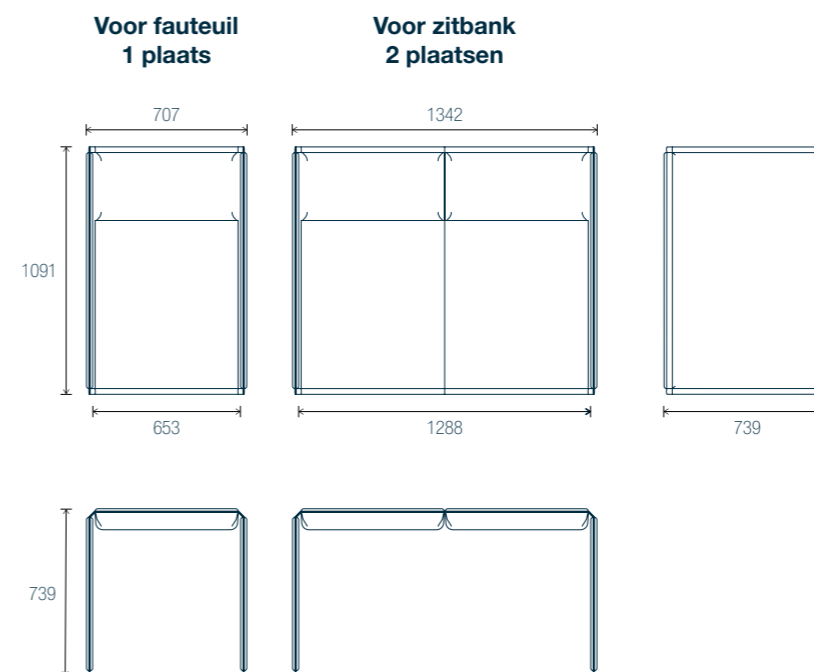

Opties

Hoge stoffen wanden