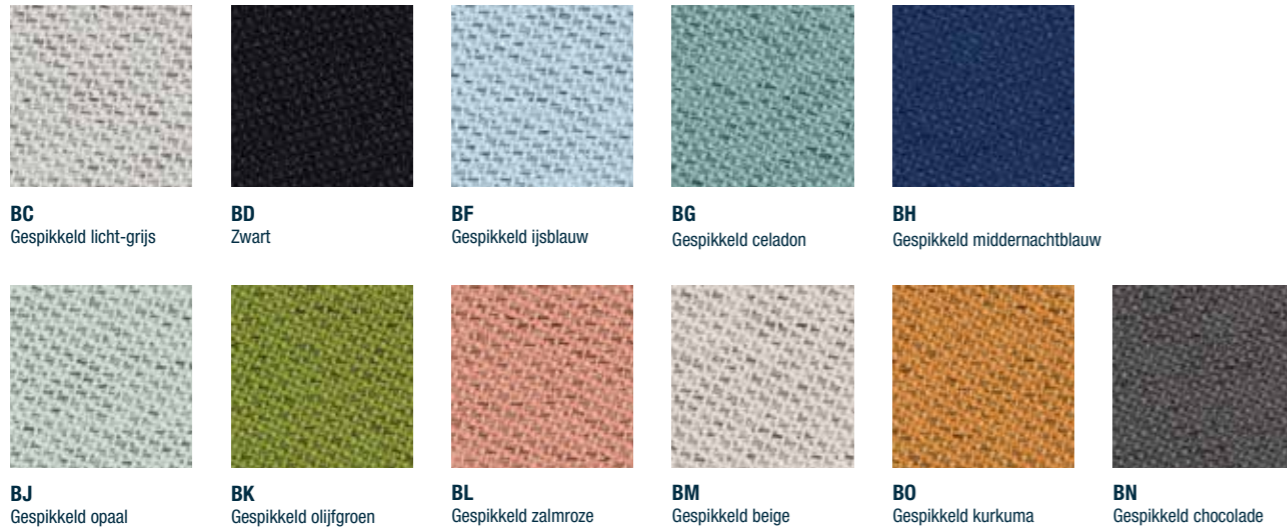

Hoge stoffen wanden

ArMLEUNINGEN

Stoffen - Zit en rug

Chili - Cat. B - 100% post-consumer gerecycleerd polyester FR (FR: Fire retardant - In de vezel)

Step - Cat. B - 100% Trevira® CS

Stoffen - Zit en rug

Step mélange - Cat. B - 100% Trevira® CS

Secret - Cat. C - 76% PVC - 22% PES - 2% PU - Efficiënt tegen bacteriën

Stoffen - Zit en rug

Fenice - Cat. D - 75% wol 25% PA

DA
Gespijkeld lichtgrijs

DB
Gespijkeld antraciet

CQ
Zwart

CJ
Gespijkeld lichtblauw