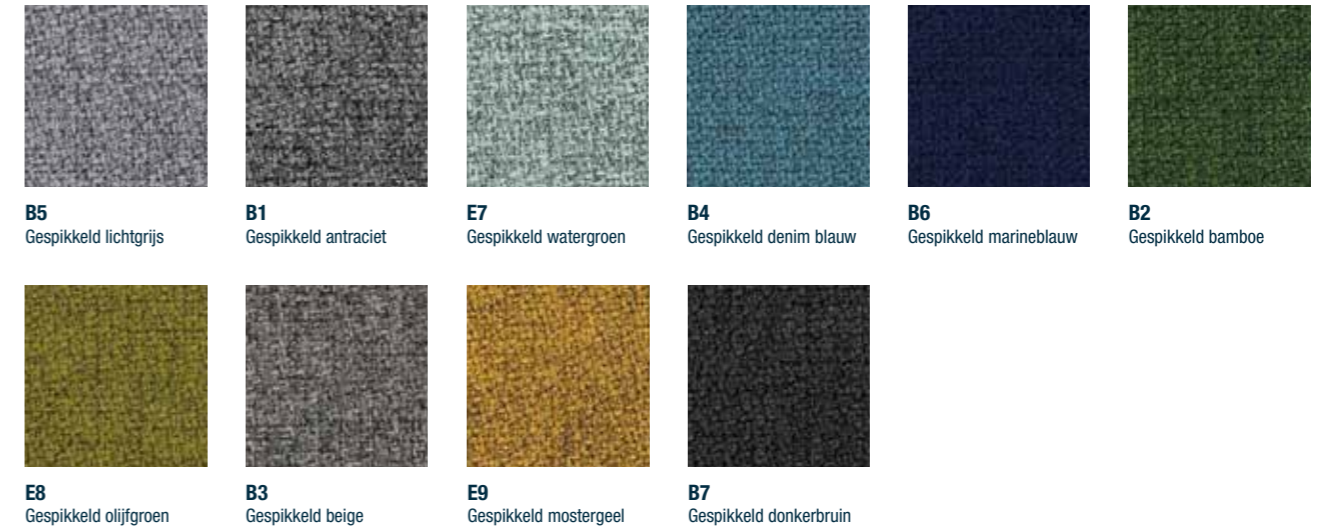

Secret - Cat. C - 76% PVC - 22% PES - 2% PU - Efficiënt tegen bacteriën

Stoffen - Zit en rug

Fenice - Cat. D - 75% wol 25% PA

DA
Gespijkeld lichtgrijs

DB
Gespijkeld antraciet

CQ
Zwart

CJ
Gespijkeld lichtblauw